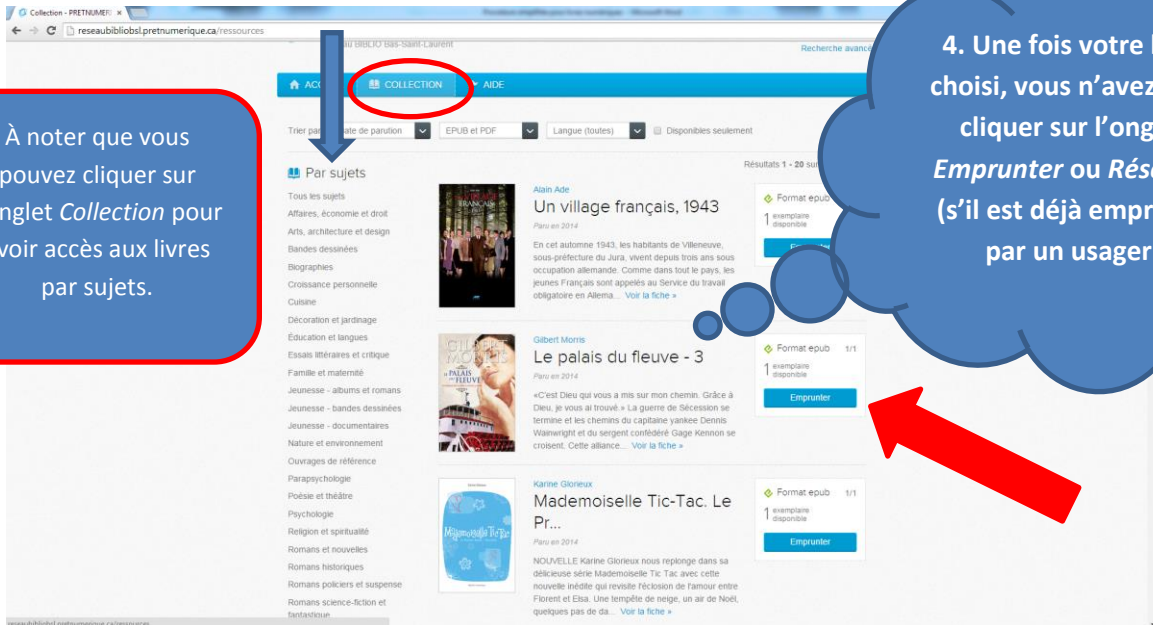

4. Une fois votre livre choisi, vous n'avez qu'à cliquer sur l'onglet *Emprunter* ou *Réserver* (s'il est déjà emprunté par un usager)